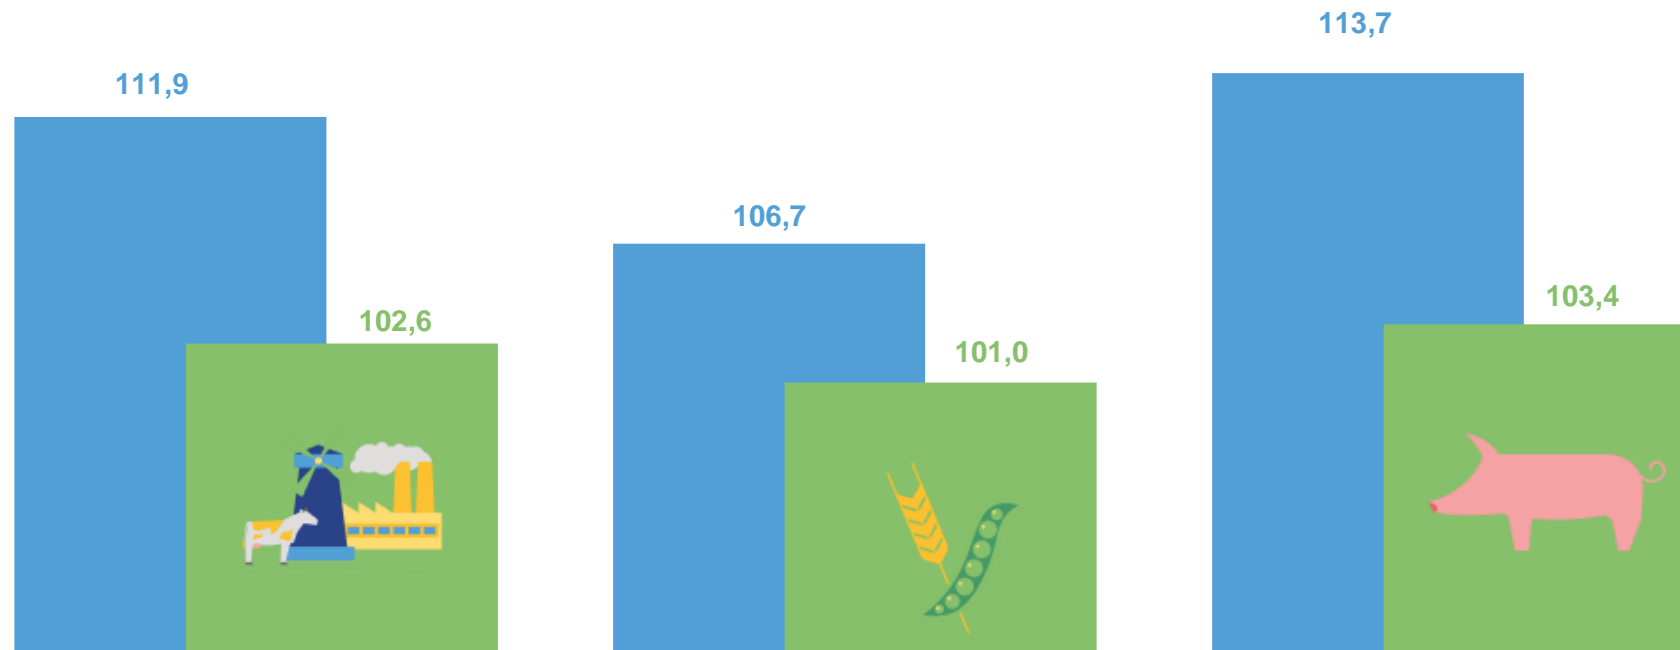

ИНДЕКСЫ ЦЕН ПРОИЗВОДИТЕЛЕЙ СЕЛЬСКОХОЗЯЙСТВЕННОЙ ПРОДУКЦИИ В БЕЛГОРОДСКОЙ ОБЛАСТИ, %

Май 2022 г. к апрелю 2022 г.

97,4

Продукция сельского хозяйства, всего

100,1

Продукция растениеводства

96,2

Продукция животноводства

Май 2022 г. к декабрю 2021 г.

Продукция сельского хозяйства, всего

102,6

Продукция растениеводства

101,0

Продукция животноводства

103,4

Продукция сельского хозяйства, всего

Продукция растениеводства

Продукция животноводства

■ Май 2021 г. к декабрю 2020 г.

■ Май 2022 г. к декабрю 2021 г.