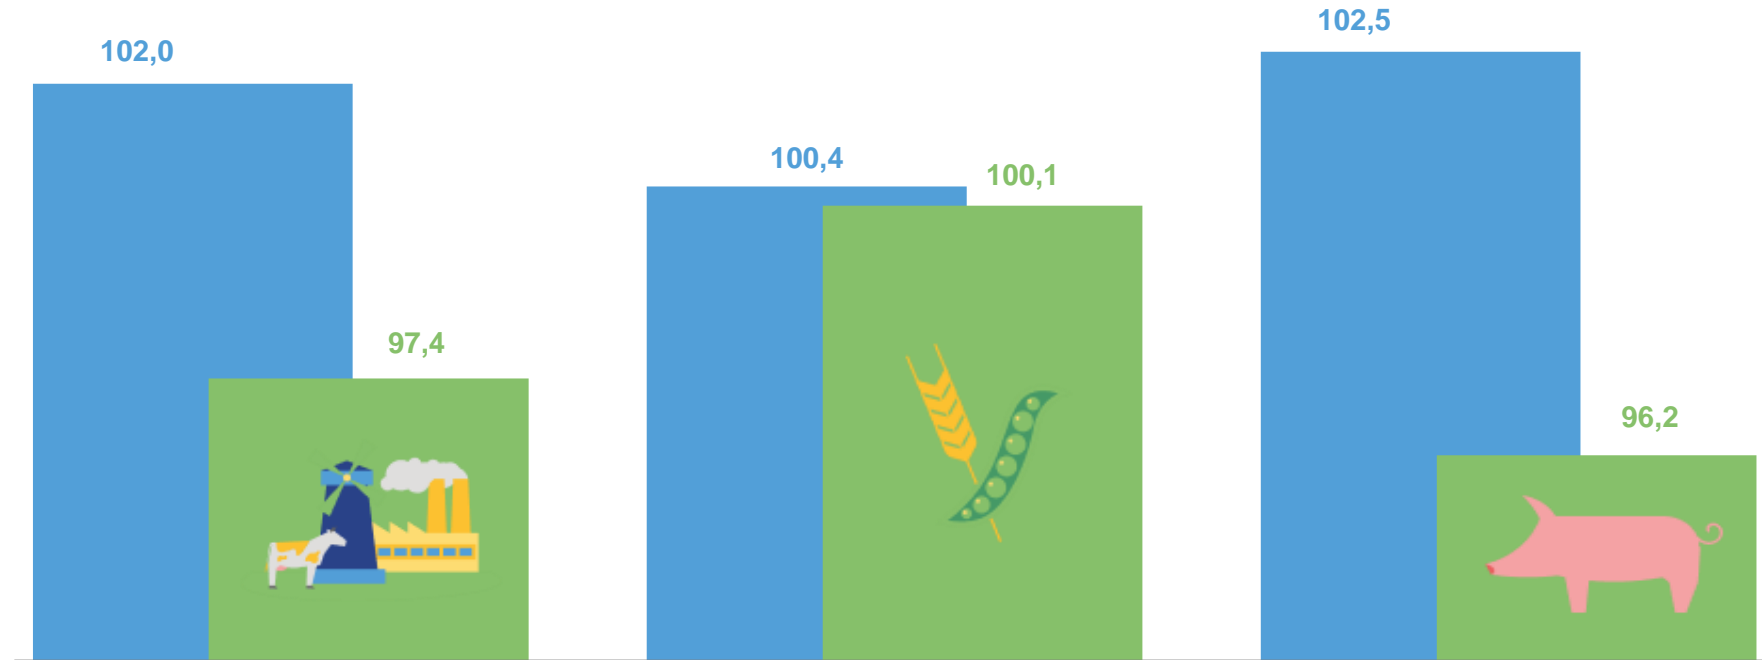

ИНДЕКСЫ ЦЕН ПРОИЗВОДИТЕЛЕЙ СЕЛЬСКОХОЗЯЙСТВЕННОЙ ПРОДУКЦИИ В БЕЛГОРОДСКОЙ ОБЛАСТИ, %

Май 2022 г. к апрелю 2022 г.

97,4

Продукция сельского хозяйства, всего

100,1

Продукция растениеводства

96,2

Продукция животноводства

Продукция сельского хозяйства, всего

Продукция растениеводства

Продукция животноводства

■ Май 2021 г. к апрелю 2021 г.

■ Май 2022 г. к апрелю 2022 г.

ИНДЕКСЫ ЦЕН ПРОИЗВОДИТЕЛЕЙ СЕЛЬСКОХОЗЯЙСТВЕННОЙ ПРОДУКЦИИ В БЕЛГОРОДСКОЙ ОБЛАСТИ, %